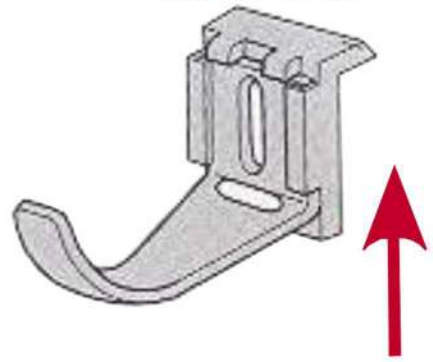

Store enrouleur extérieur
pour fenêtre de toit

Skylight external
roller blind

- FR Plaque d'identification à droite (vue intérieure)
- EN Identification plate on the right (inside view)

- FR Manuel d'installation
- EN Installation manual

1

GGL
GGU

GPU

GPL

2

3**1****2**

4

“CLICK”