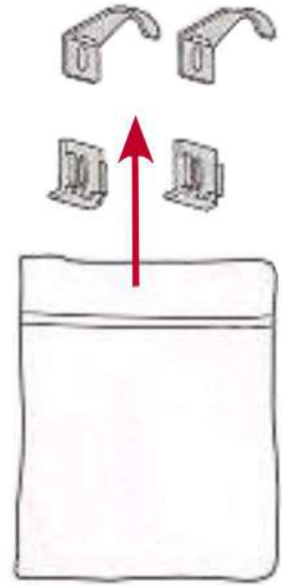

Store enrouleur extérieur
pour fenêtre de toit

Skylight external
roller blind

- FR Plaque d'identification à droite (vue intérieure)
- EN Identification plate on the right (inside view)

- FR Manuel d'installation
- EN Installation manual

1

GGL
GGU

GPU

GPL

2

3**1****2**

4

“CLICK”