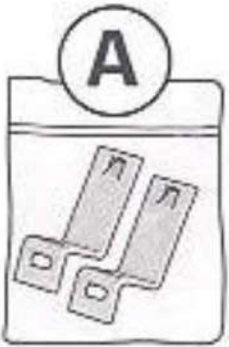

Store enrouleur extérieur
pour fenêtre de toit

Skylight external
roller blind

- FR Plaque d'identification à droite (vue intérieure)
- EN Identification plate on the right (inside view)

- FR Manuel d'installation
- EN Installation manual

1

GGL
GGU

GPU

GPL

2

3**1****2**

4

“CLICK”