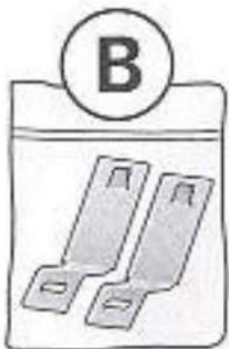

Store enrouleur extérieur
pour fenêtre de toit

Skylight external
roller blind

- FR Plaque d'identification à droite (vue intérieure)
- EN Identification plate on the right (inside view)

- FR Manuel d'installation
- EN Installation manual

1

GGL
GGU

GPU

GPL

2

3**1****2**

4

“CLICK”