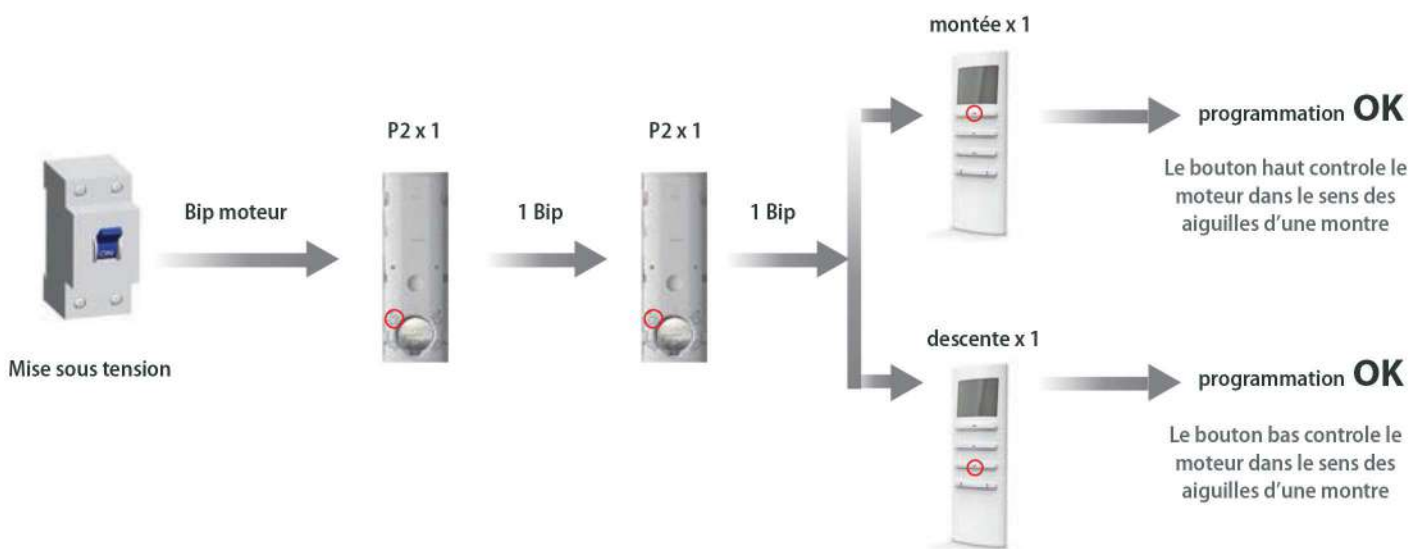

1 Programmation