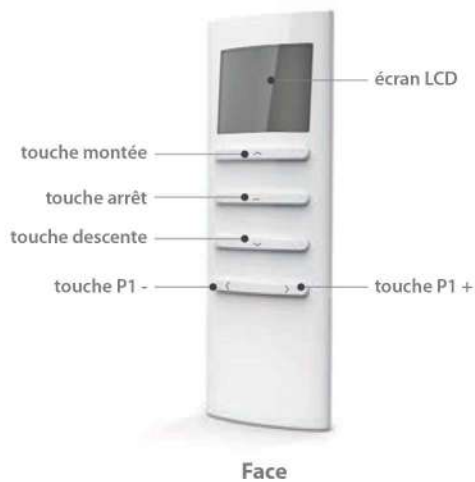

## Télécommande 15 canaux 005202

Maximum 4 secondes d'intervalle entre les manipulations.