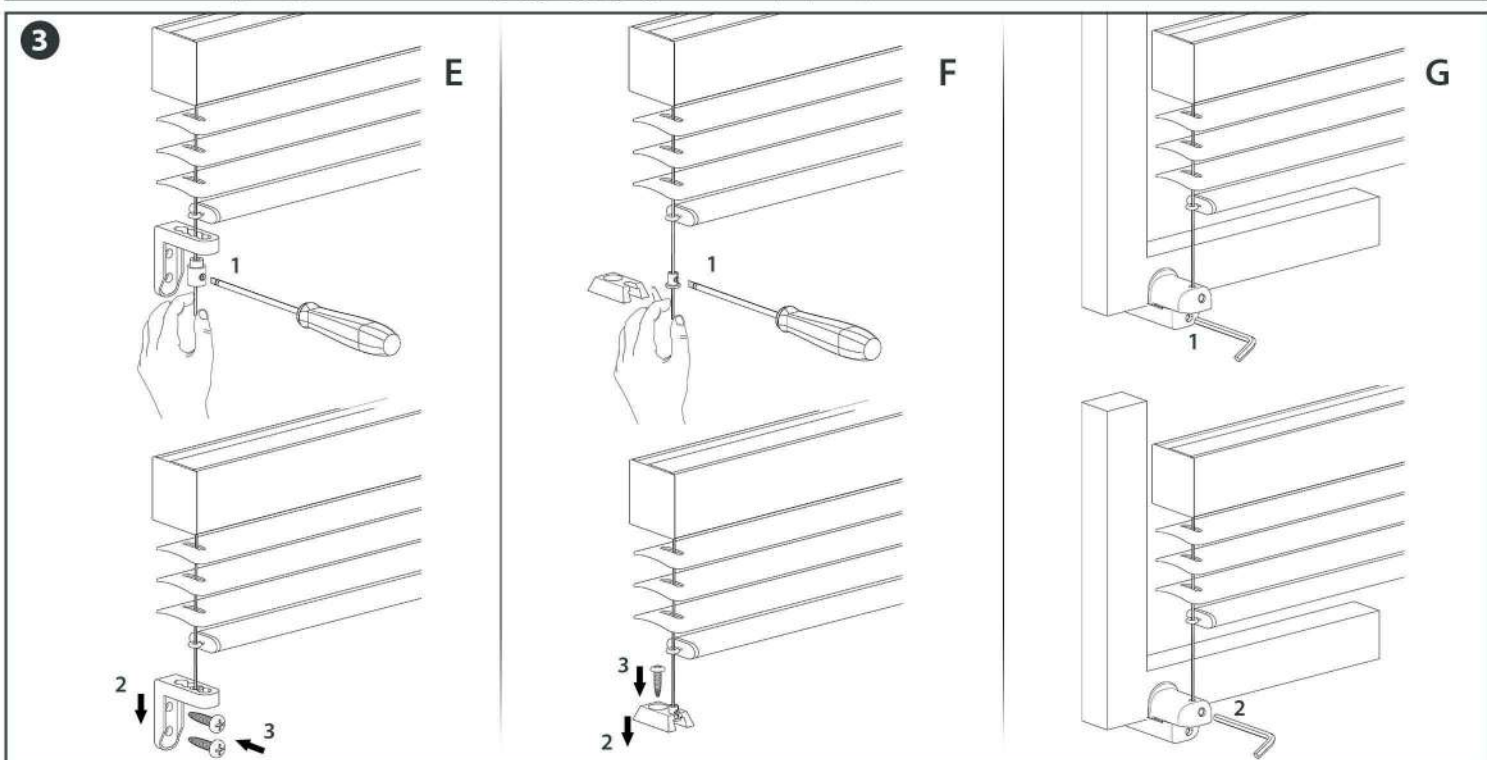

4

FR	1* = Déverrouillez 2* = Dépliez / Repliez 3* = Verrouillez 0* = Orientez F* = Dépliez / Orientez / Repliez
EN	1* = Unlock 2* = Lift / Lower 3* = Lock 0* = Turn F* = Lift / Turn / Lower
ES	1* = Desbloquee 2* = Doble / Desdoble 3* = Bloquee 0* = Orientelo F* = Doble / Orientelo / Desdoble
IT	1* = Sbloccare 2* = Aprire / Piegare 3* = Bloccare 0* = Orientare F* = Aprire / Oriente / Piegare
DE	1* = Aufschließen 2* = Entfalten / Falten 3* = Sperren 0* = Orientieren F* = Entfalten / Orientieren / Falten
NL	1* = Ontsluiten 2* = Uitvouwen / Vouwven 3* = Slot 0* = Oriënteren F* = Uitvouwen / Oriënteren / Vouwven