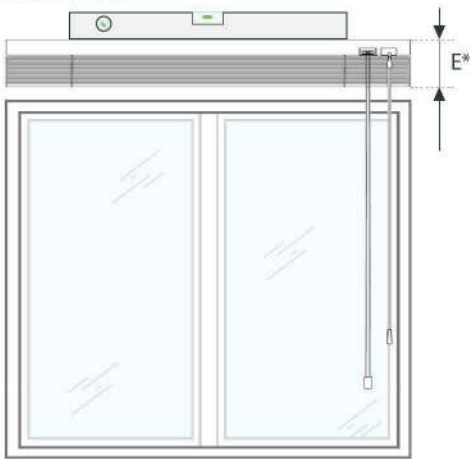

PRECAUTIONS

E* =

- FR | Encombrement du store replié
- EN | Overall dimensions of the raised blind
- ES | Tamaño del estor plegado
- IT | Il disordine della tenda piegata
- DE | Gesamtmaß der Innenjalousie mit gestauchten Lamellen
- NL | Rommel van het opgevouwen zonnescherm